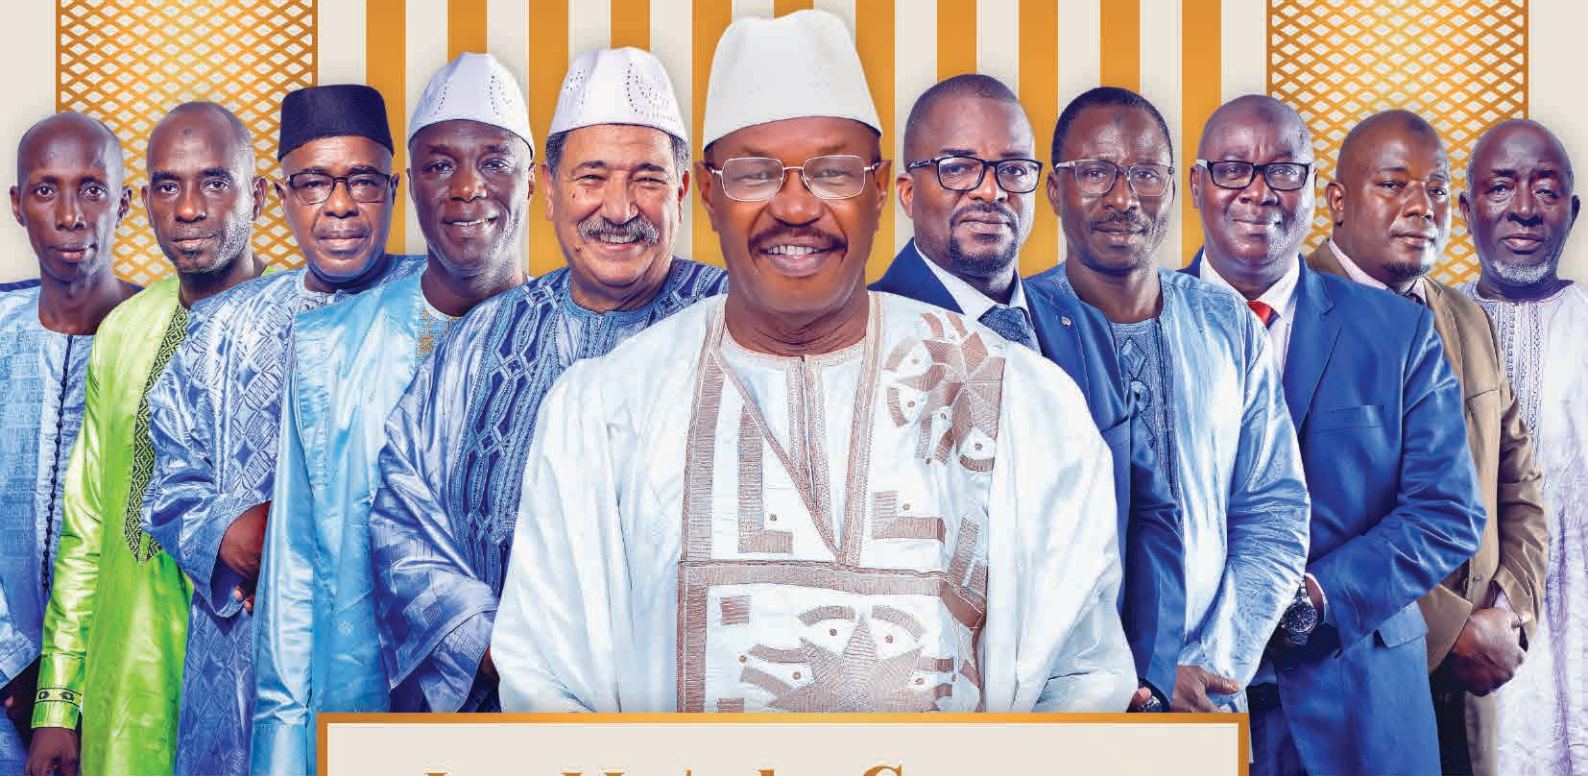

Le Mot du Fondateur

DR. OUSMANE KABA

PRÉSIDENT - FONDATEUR
Université Kofi Annan de Guinée

Chers diplômés de la 23^{ème} promotion,

En cette année marquant le 25^{ème} anniversaire de notre institution, je tiens à vous féliciter chaleureusement pour votre réussite.

Vous avez acquis des connaissances précieuses et développé des compétences qui vous permettront de contribuer positivement à notre société. En tant que nouveaux ambassadeurs de notre université, continuez à viser l'excellence, à innover et à faire preuve de leadership dans tout ce que vous entreprendrez. Votre succès est notre fierté, et nous sommes convaincus que vous ferez honneur à l'Université Kofi Annan de Guinée.

Avec mes sincères félicitations et mes meilleurs vœux pour l'avenir!

Le Mot du Recteur

PROF. MOHAMED TAYEB LASKRI

RECTEUR - Université Kofi Annan de Guinée

Chers diplômés de la promotion Djiba Diakité,

Vous avez fait preuve d'une persévérance et d'un dévouement remarquables, ce qui vous a mené à ce succès bien mérité.

UNIVERSITÉ KOFI ANNAN DE GUINÉE

Le Mot du Corps Professoral

Depuis **25 ans**, notre université incarne **l'Ambition de l'Excellence et de la Modernité**. Sous la direction éclairée de notre président fondateur **Dr. Ousmane KABA** et des doyens dévoués, nous avons formé environ 25 000 étudiants venant de 25 pays différents à travers l'Afrique.